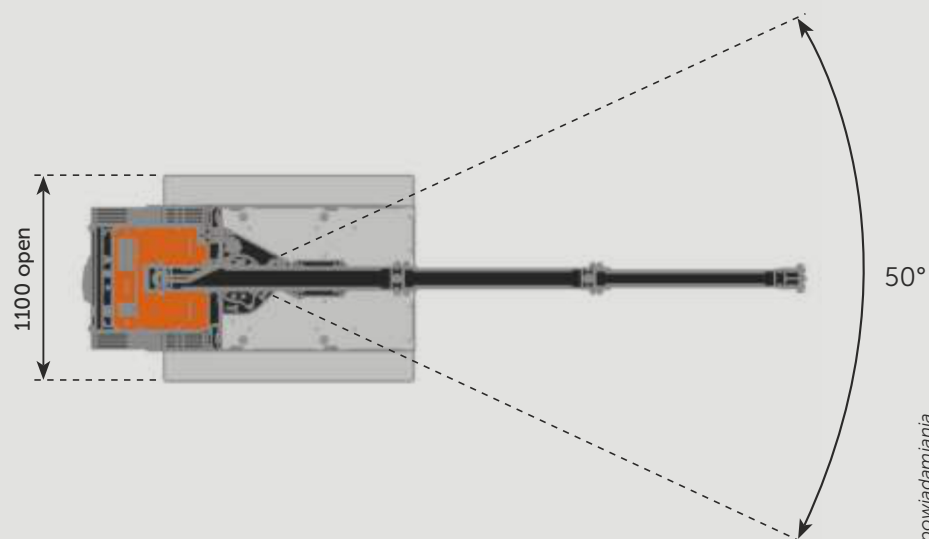

DIAGRAM I WYMIARY

Kontakt:
 Glasslift Sp. z o.o.
 A. ul. Długa 15, 95-100 Zgierz
 T. +48 504 304 604
 E. info@glasslift.pl

www.glasslift.pl

Dane techniczne mogą ulec zmianie bez powiadomienia