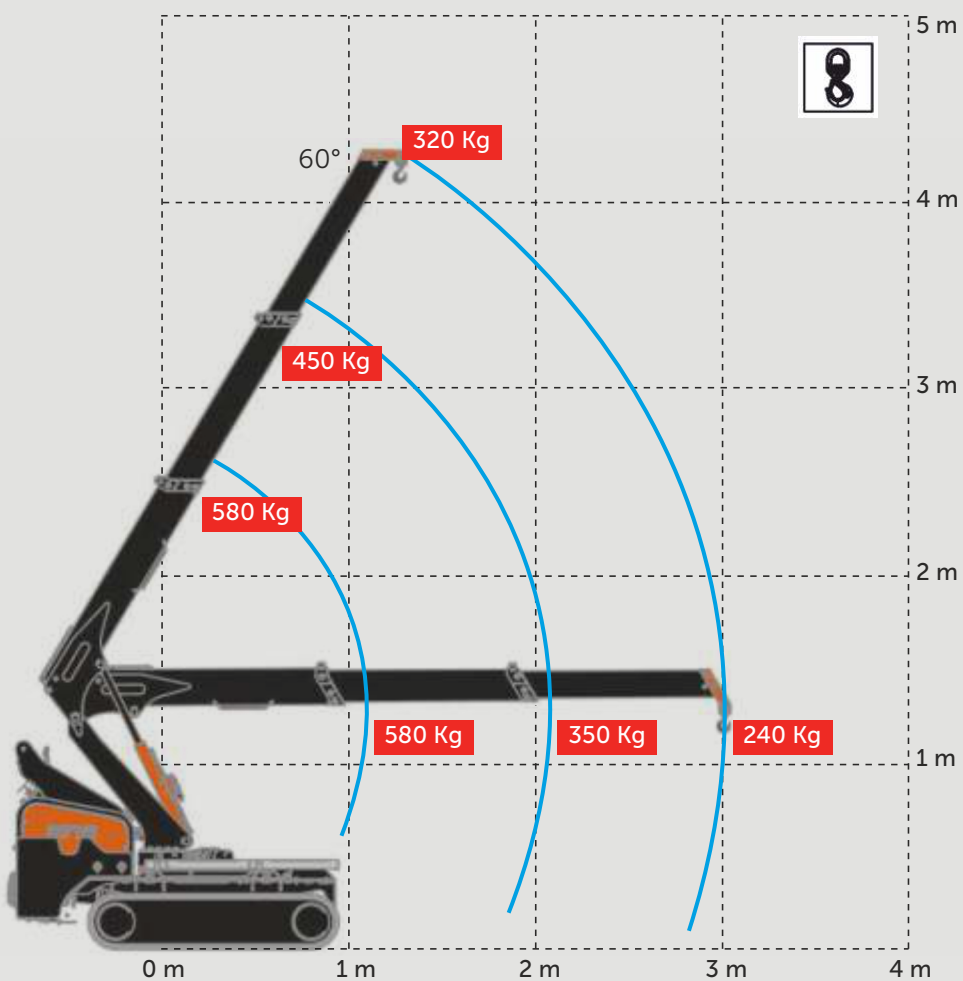

DIAGRAM I WYMIARY

Kontakt:
 Glasslift Sp. z o.o.
 A. ul. Długa 15, 95-100 Zgierz
 T. +48 504 304 604
 E. info@glasslift.pl

www.glasslift.pl

Dane techniczne mogą ulec zmianie bez powiadomienia